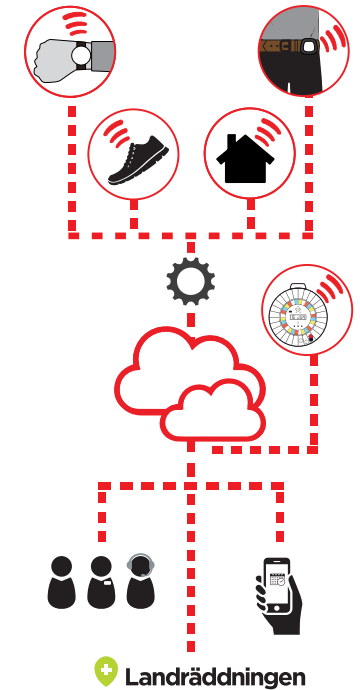

GPS-larm för varje behov

Är inte Smartsole rätt för dig? Posifon tillhandahåller flera typer av enheter för att passa alla behov, be att få höra mer om våra alternativ:

	Smartsole	Keruve	GeoKeeper	Zembro
Fjärrstarta spåring	Via portal, startar vid rörelse	Via SMS, portal, anhörigenhet	Via portal	Via portal
Trygghetsområde	JA	JA	JA	JA
Larmknapp	NEJ	TILLVAL	JA	JA
Samtalsfunktion	NEJ	NEJ	JA	JA
Energisparfunktion	Viloläge vid inaktivitet	Valbart	Valbart	Valbart
Bärs	I skon	handled, bälte, väska, halsrem, ficka	handled, bälte, väska, halsrem, ficka	Handled
Laddning	Induktion	Via sladd	Via sladd	Via sladd
Vattentålighet	Vattentät	Vattentät	Vattentålig	Vattentålig
Mobilnät	GSM, GPRS	GSM, GPRS	GSM, GPRS	GSM, GPRS