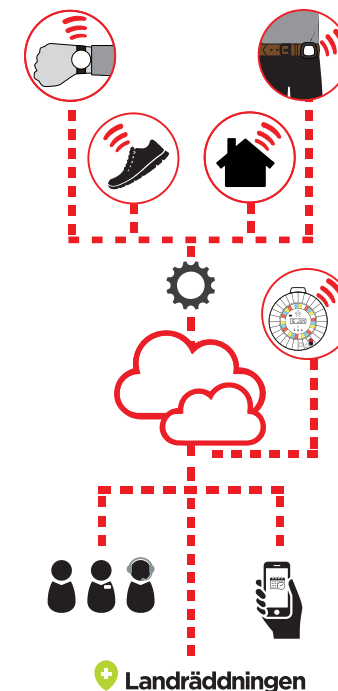

GPS-larm för varje behov

Är inte Keruve rätt för dig? Posifon tillhandahåller flera typer av enheter för att passa alla behov, be att få höra mer om våra alternativ:

	Smartsole	Keruve	GeoKeeper	Zembro
Fjärrstarta spårning	Via portal, startar vid rörelse	Via SMS, portal, anhörighet	Via portal	Via portal
Trygghetsområde	JA	JA	JA	JA
Larmknapp	NEJ	TILLVAL	JA	JA
Samtalsfunktion	NEJ	NEJ	JA	JA
Energisparfunktion	Viloläge vid inaktivitet	Valbart	Valbart	Valbart
Bärs	I skon	handled, bälte, väska, halsrem, ficka	handled, bälte, väska, halsrem, ficka	Handled
Laddning	Induktion	Via sladd	Via sladd	Via sladd
Vattentålighet	Vattentät	Vattentät	Vattentålig	Vattentålig
Mobilnät	GSM, GPRS	GSM, GPRS	GSM, GPRS	GSM, GPRS