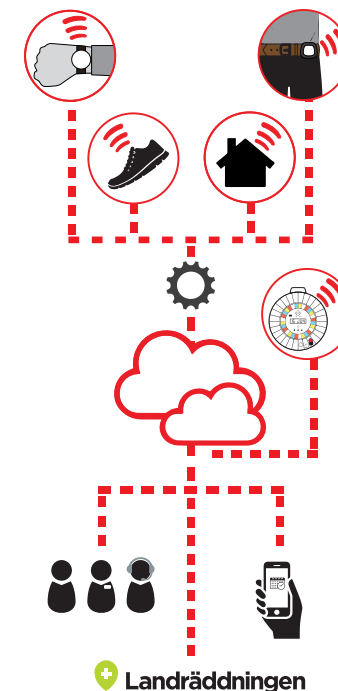

GPS-larm för varje behov

Är inte GeoKeeper rätt för dig? Posifon tillhandahåller flera typer av enheter för att passa alla behov, be att få höra mer om våra alternativ:

	Smartsole	Keruve	GeoKeeper	Zembro
Fjärrstarta spårning	Via portal, startar vid rörelse	Via SMS, portal, anhörigenhet	Via portal	Via portal
Trygghetsområde	JA	JA	JA	JA
Larmknapp	NEJ	TILLVAL	JA	JA
Samtalsfunktion	NEJ	NEJ	JA	JA
Energisparfunktion	Viloläge vid inaktivitet	Valbart	Valbart	Valbart
Bärs	I skon	handled, bälte, väska, halsrem, ficka	handled, bälte, väska, halsrem, ficka	Handled
Laddning	Induktion	Via sladd	Via sladd	Via sladd
Vattentålighet	Vattentät	Vattentät	Vattentålig	Vattentålig
Mobilnät	GSM, GPRS	GSM, GPRS	GSM, GPRS	GSM, GPRS